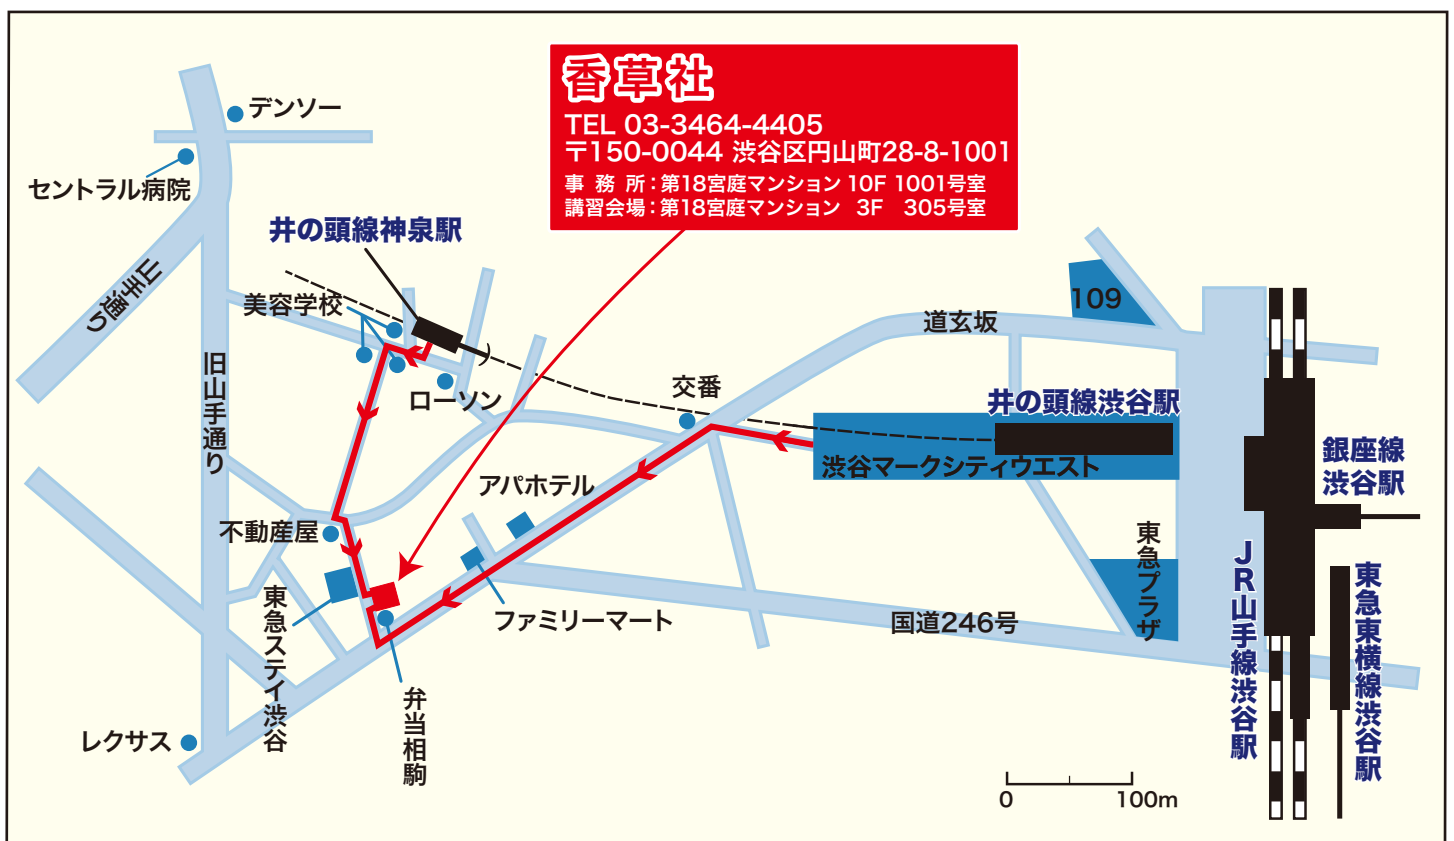

贈呈

「推背図」開封

開運五術暦 平成30年版

【会場案内図】

◆ 申込・問合せ：03-3464-4405
香草社フリーダイヤル：0120-289-850

JR・東急東横線・東京メトロ銀座線「渋谷駅」ハチ公口より徒歩10分
東京メトロ半蔵門線・副都心線・東急田園都市線「渋谷駅」1番出口より徒歩9分
京王井の頭線「渋谷駅」アベニュー口より徒歩5分、「神泉駅」南口より徒歩5分

渋谷から徒歩10分ほどですが、初回は、井の頭線の神泉駅の利用をお勧めします。
神泉駅から香草社へは徒歩5分です。急行は止まりませんので普通をご利用ください。
神泉駅（京王井の頭線）下車の場合、渋谷寄りの車両が便利です。
香草社へは、神泉駅改札を出て、南口の階段をおりてください。